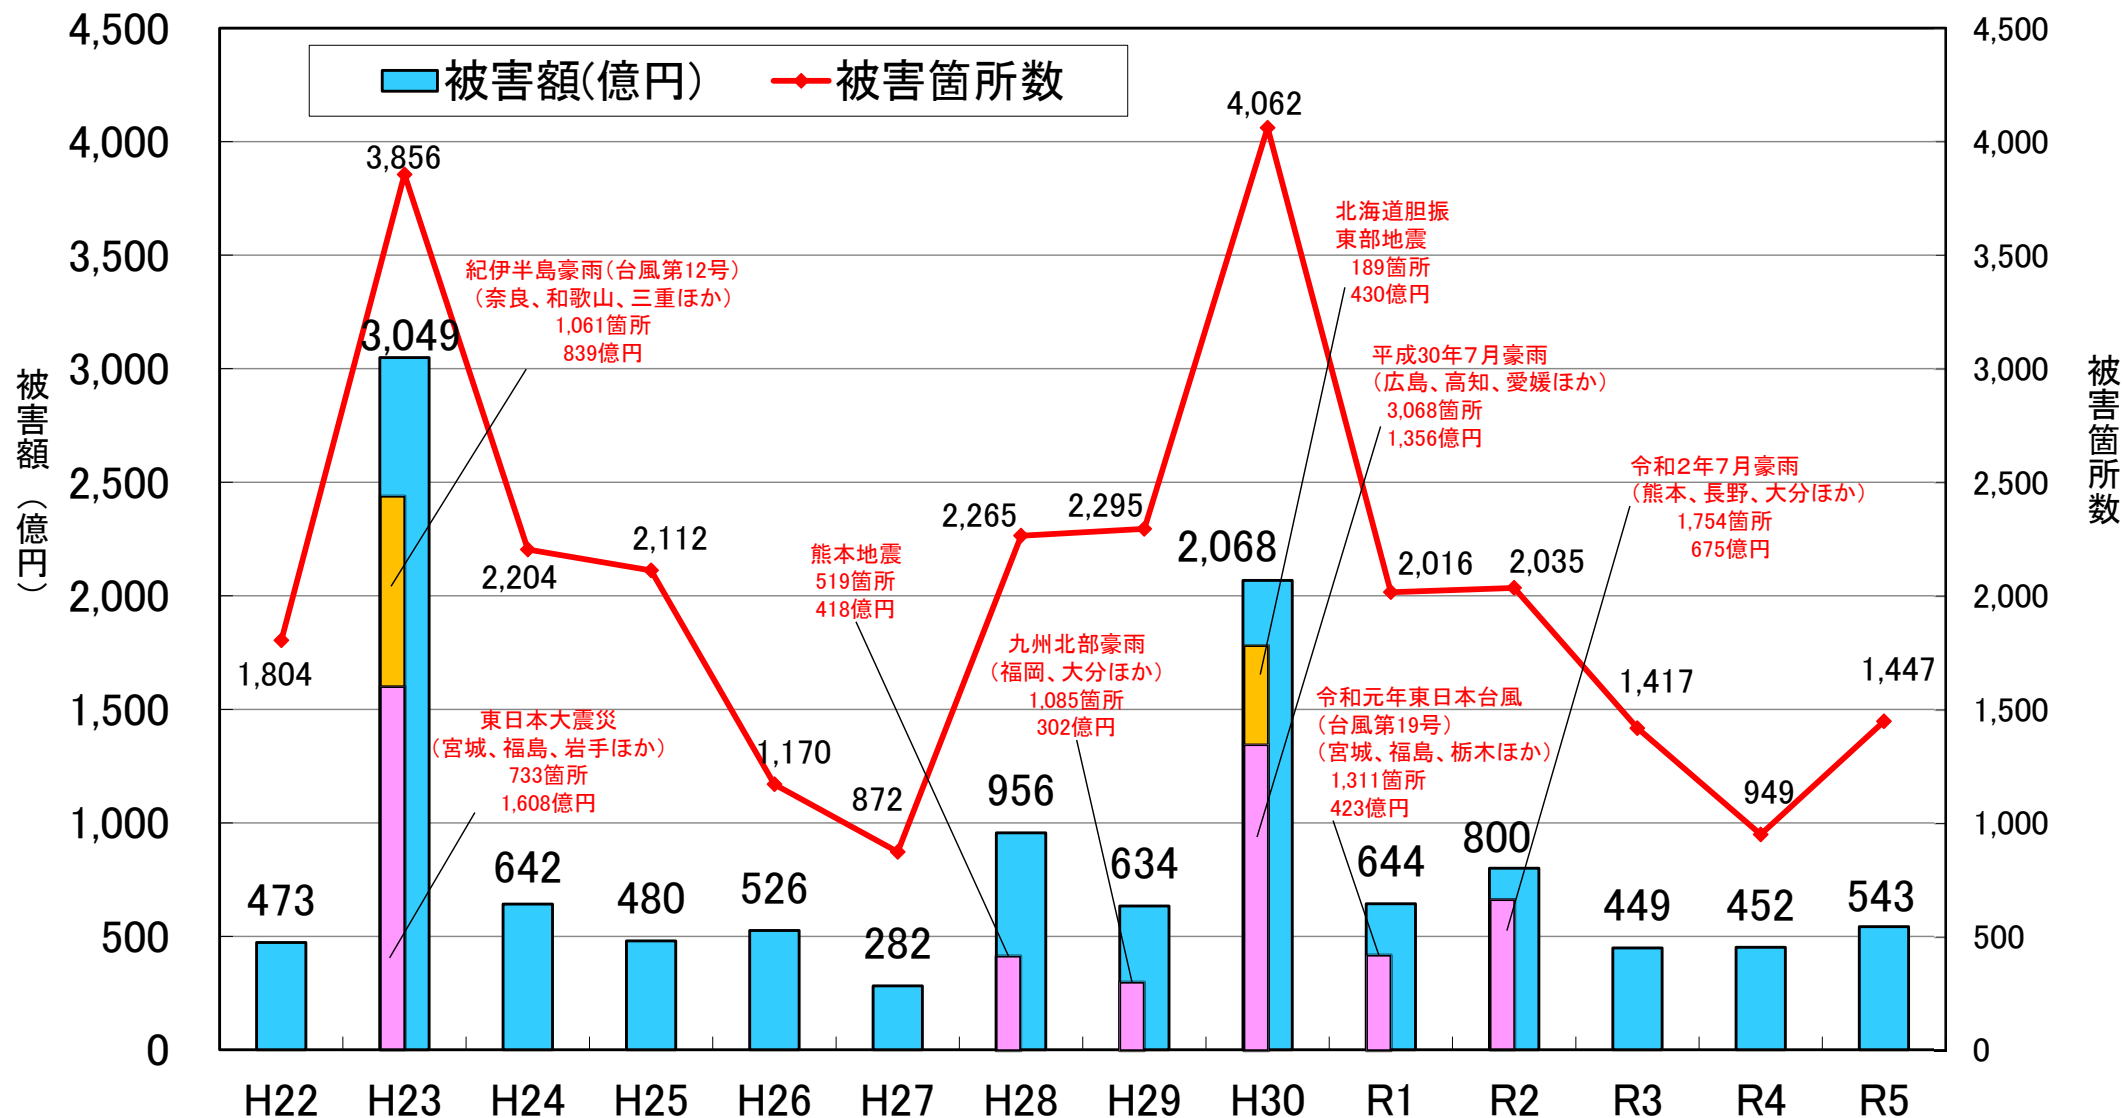

令和5年の山地災害の発生状況(12月1日時点)(速報)

<被害概況>

令和5年の山地災害被害は、被害箇所数1,447か所、被害額約543億円であり、被害額の対前年同期比は120%となっている。

(1) 民有林・国有林別被害

(単位:百万円)

区 分	民 有 林		国 有 林		合 計	
	箇 所 数	被 害 額	箇 所 数	被 害 額	箇 所 数	被 害 額
林地荒廃	1,145	41,864	141	6,127	1,286	47,990
治山施設	149	5,095	12	1,212	161	6,307
合 計	1,294	46,959	153	7,339	1,447	54,298

(2) 災害別被害と主な被災都道府県

(単位:百万円)

区 分	被 害		主 な 都 道 府 県
	箇 所 数	被 害 額	
雪崩災害	3	75	秋田県
融雪災害	5	2,115	福井県、新潟県、山形県、京都府
地すべり災害	7	1,213	宮崎県、石川県、長崎県、新潟県
風浪災害	2	72	新潟県
地震災害	9	524	石川県
豪雨災害	152	4,794	北海道、富山県、岐阜県、三重県
落石災害	2	285	北海道、栃木県
梅雨災害	931	28,476	福岡県、長野県、大分県、秋田県
台風第6号	72	5,329	宮崎県、鹿児島県、高知県、愛媛県
台風第7号	204	10,336	静岡県、京都府、鳥取県、岐阜県
台風第13号	58	953	茨城県、千葉県、福島県
その他	2	125	愛媛県、静岡県
合計	1,447	54,298	静岡県、福岡県、宮崎県、長野県

※四捨五入により合計と内訳は一致しない場合がある。

近年の山地災害の発生状況

令和5年12月1日時点

平成22年から令和5年の山地災害の発生箇所数及び被害額は下記のとおり。

令和5年の山地災害等の発生状況(12月1日時点)(速報)

<被害概況>

令和5年の山地災害等被害は、被害箇所数11,739か所、被害額約911億円であり、被害額の対前年同期比は113%となっている。

(1) 民有林・国有林別被害

※四捨五入により合計と内訳は一致しない場合がある。

近年の山地災害等の発生状況

令和5年12月1日時点

※林道施設等の被害を含む

平成22年から令和5年の山地災害等の発生箇所数及び被害額は下記のとおり。